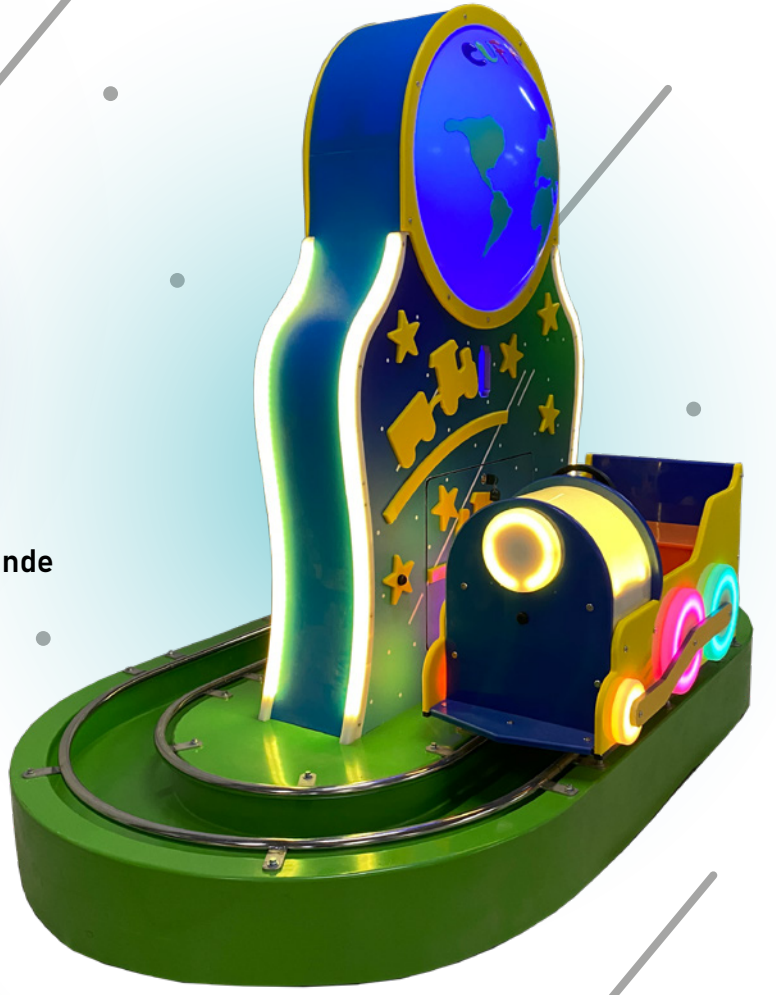

CUF CUF

Tek seferde oyun süresi boyunca tren raylar üzerinde tur yapar

Trendeki engel sensörü sayesinde, hareket yönünde engel olması durumunda tren otomatik olarak durur

İşletme tercihince oynama süresi ayarlanabilir