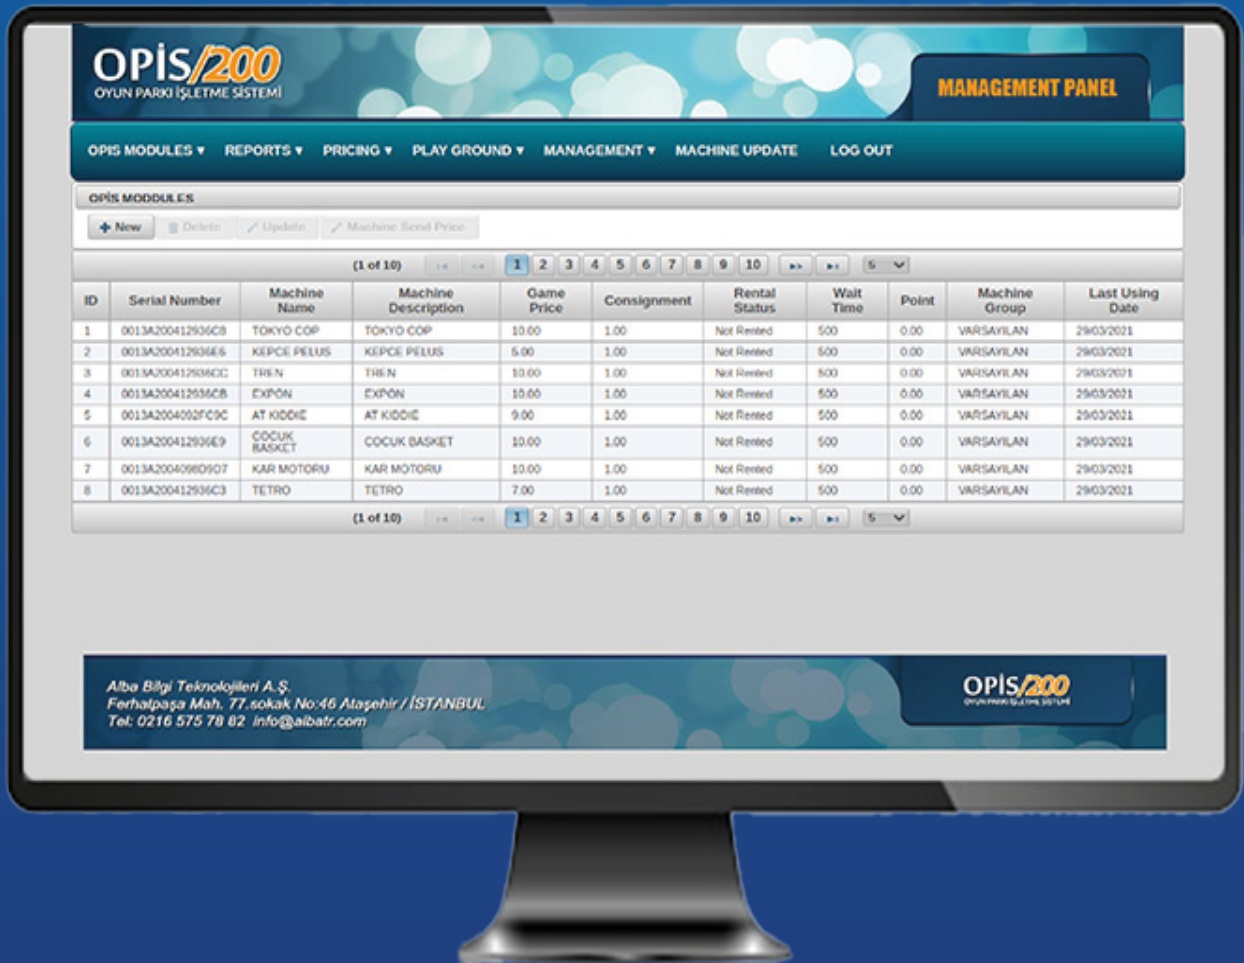

Zaman
Yönetimi

OPIS/200 SERVER YAZILIM

- Linux tabanlı Ubuntu işletim sistemi kullanılmaktadır.
- Kampanya tanımlama, makine fiyatlarını güncelleme, kullanıcı hesapları yönetimi
- Ana kasa, tüm oyun, kasiyer, gün, kategori, özel satış, bonus, iptal, kredi kartı, konsinye, grup, softplay, tüm yükleme, tüm oynama hareketleri, servis kartı, özel satış, kart ve promosyon raporlarını istenen tarih ve zaman aralığında edinme
- Tanımlanmış yetkililerin uzaktan erişim imkânı
- 4 farklı seviyede işlem yetkisi tanımlama
- Gelişkin database altyapısı
- İstlenen sayıda satış noktası entegre edilebilme
- İstedığınız yerden yönetebilir ve verilere ulaşabilirsiniz
- Müşteri analizi, esnek kampanya tanımlama ve fiyat optimiasyonu