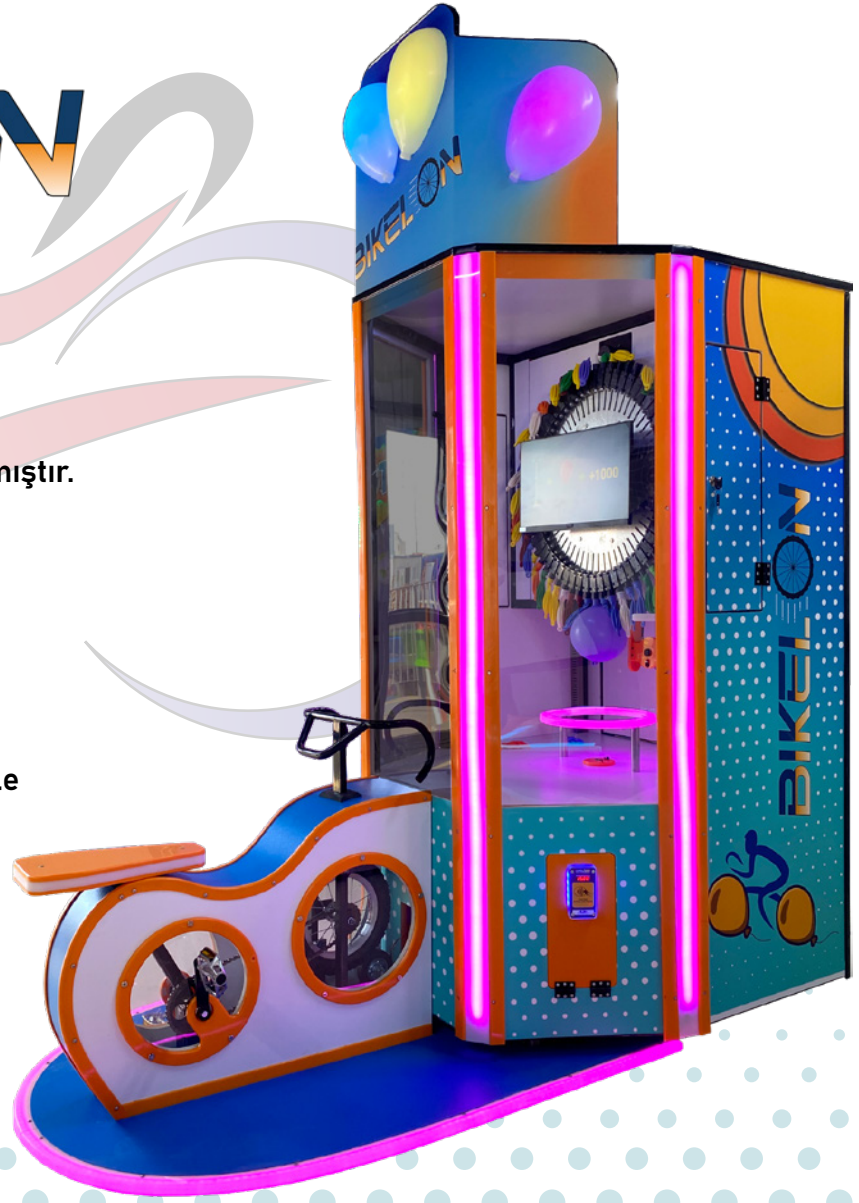

BIKELON

Plastik topların ekrana atılması ile oynanan sektörde klasikleşmiş oyun makinamız

Çok oyunculu oynanabilecek şekilde tasarlanmıştır.

10 farklı oyunda hareketli hedefler vurularak puan kazanılır.

Oyunlar senaryo ve görsel özelliklerine uygun olarak seslendirilmiştir.

Oyun seçimi numaralandırılmış 10 ayrı buton ile yapılır.

Performans endeksli kupon (ticket-redemption) sistemine uygundur.

Ergonomik ve dayanıklı ahşap kasadan oluşur.

Kolay nakliye ve kurulum

Boyut
Y: 200cm G: 120cm D: 180cm