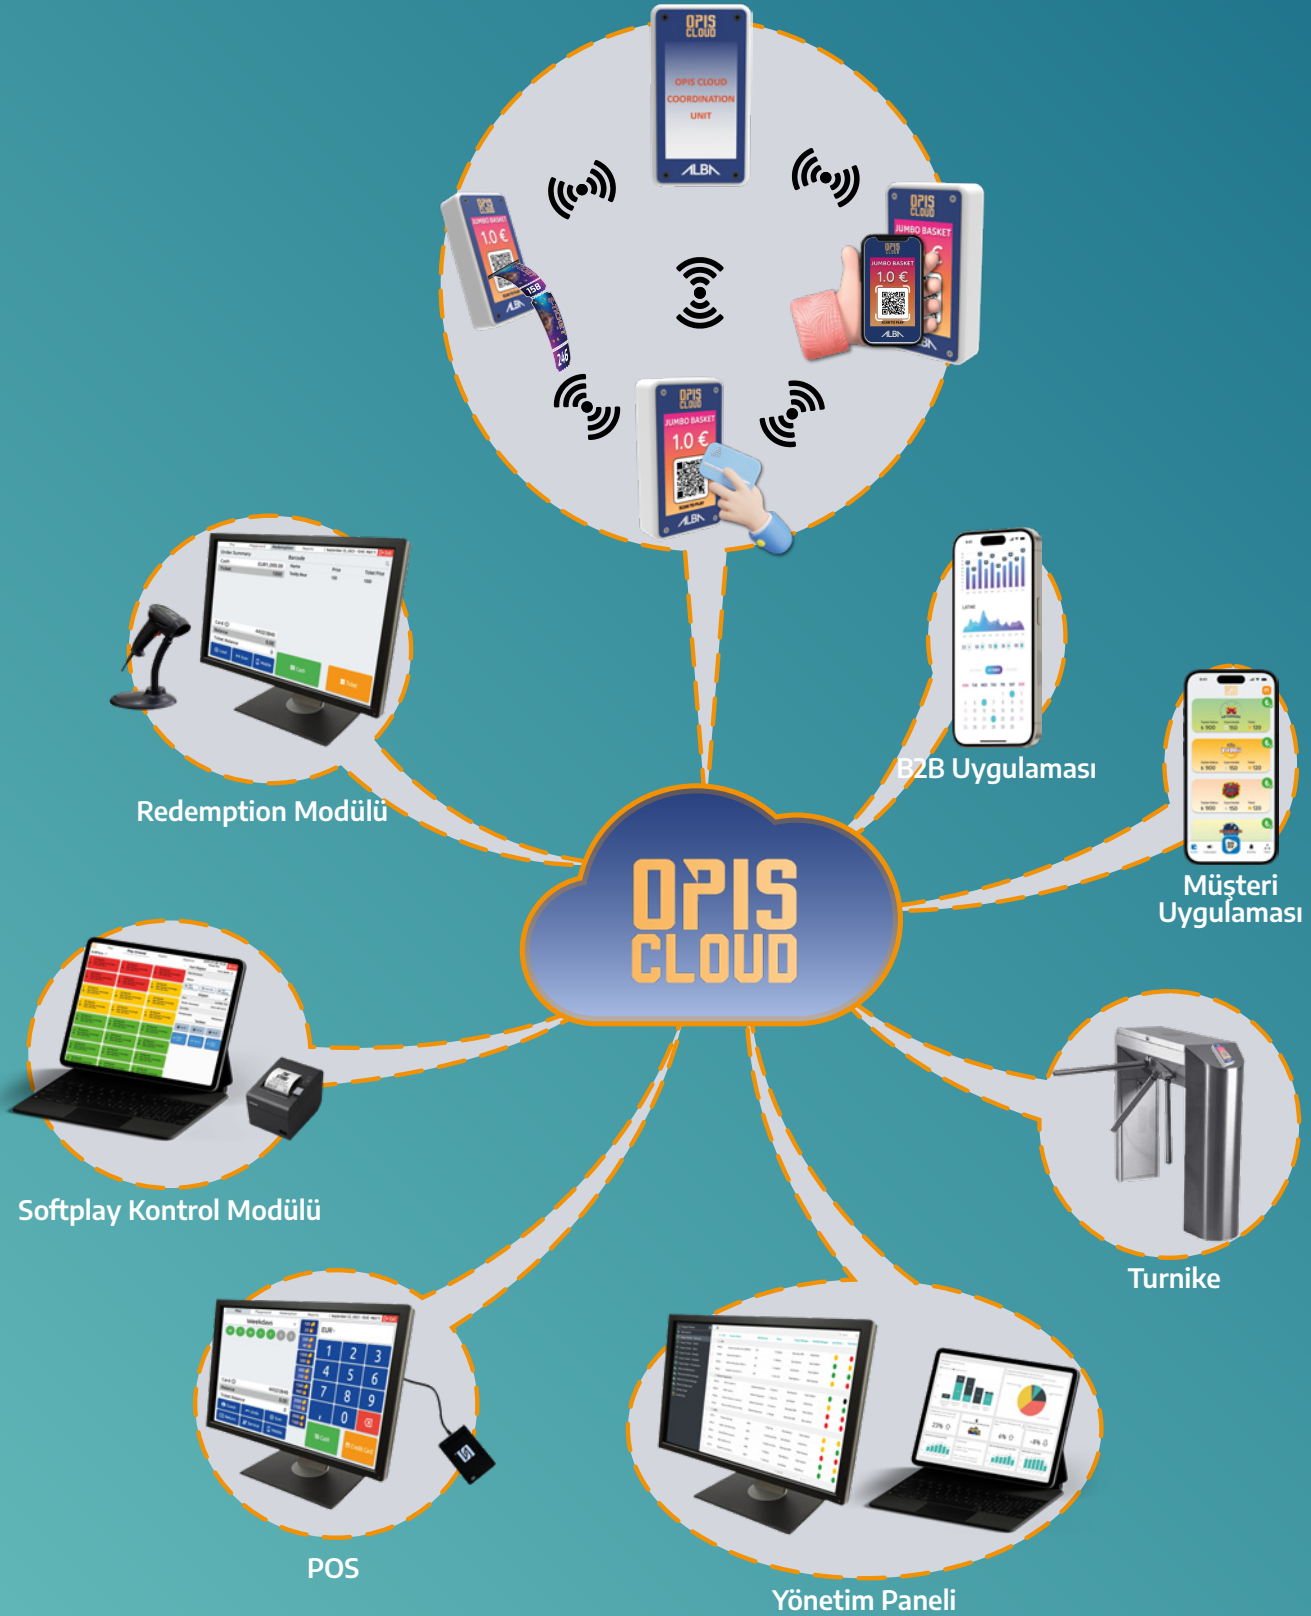

ALBN

OYUN MAKİNALARI
&
KARTLI ÖDEME SİSTEMİ

OPIS/200

2024 Katalog

made by **ALBN**

OPIS CLOUD SİSTEMİ

Oyun Parkı Yönetimi için Profesyonel Yaklaşım

2024 Katalog

made by **ALBA**

OPIS CLOUD SİSTEMİ

- Bulut tabanlı depolama
- All in one çift ekranlı POS
- İzleme ve uzaktan yönetim uygulaması
- Çevre dostu E-Ticket ve Redemption modülü
- Softplay kontrol modülü ile oyun alanlarınızın kontrolünü elinize alın
- PC ve Tablet üzerinde çalışma
- Çoklu dil desteği
- Mobil cüzdan uygulaması

MODÜL

- 3.5 inç yüksek çözünürlüklü LCD ekran
- NFC Teknolojisi

- Mesh yapısı ile iletişim
- Çoklu dil desteği

- Otomatik E-Ticket toplama
- Uzaktan yönetim

- Turnikeler ile uyumlu
- Renkli uyarıcı ışıklar

POS

- Kolay kurulum ve alıřtırma
- Kullanıcı dostu arayüz

- Tablet üzerinde mobil yükleme noktası
- Öntanımlı yükleme butonları
- Farklı kampanya tanımlamaları

SOFTPLAY KONTROL MODÜLÜ

- Farklı renklerde kalan süre göstergeleri
- Oyun alanının kolay takibi
- Farklı süreler için kademeli fiyatlandırma