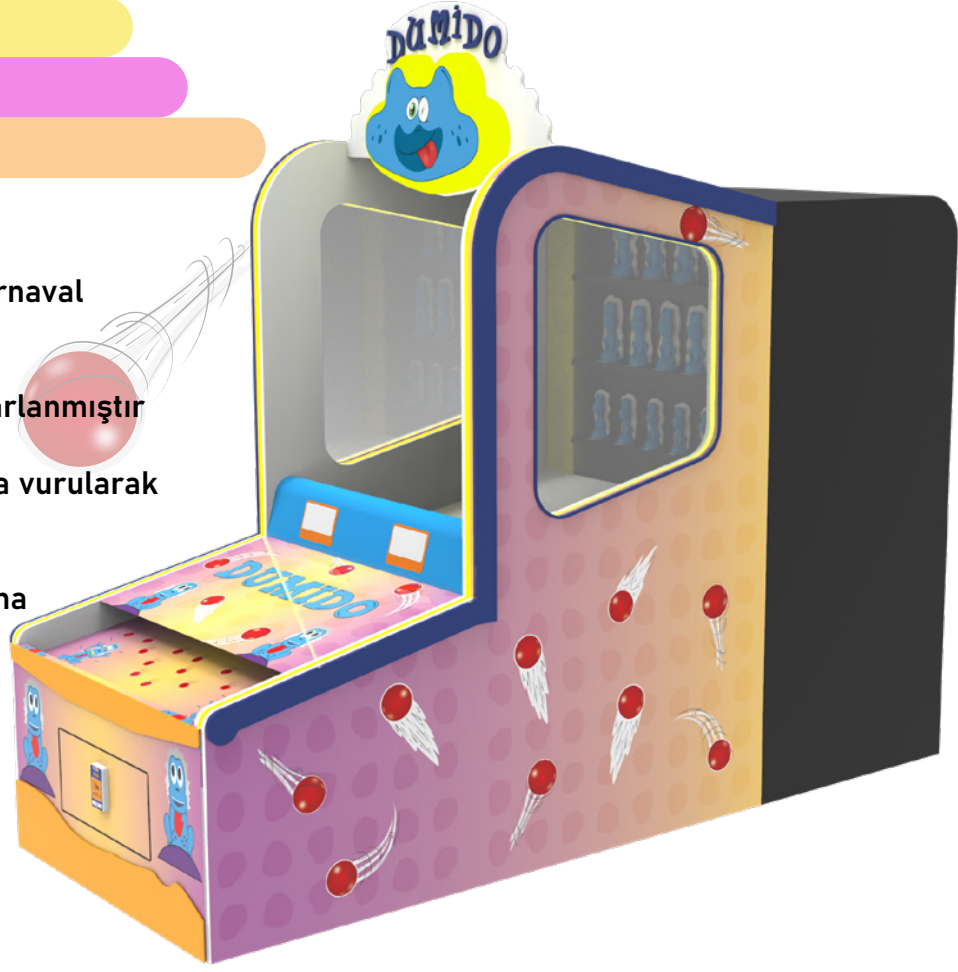

dumido

Dünya çapında kabul görmüş tarihsel karnaval oyunlarını esas alan oyun makinamız

Çok oyunculu oynanabilecek şekilde tasarlanmıştır

Platformda duran kuklaların özel toplarla vurularak düşürülmesi ile puan kazanılır

Oyunun bitmesi ile atılan topların korunma özelliği vardır

Zaman ve skor göstergeleri vardır

Performans endeksli kupon (ticket-redemption) sistemine uygundur.

Ergonomik ve dayanıklı ahşap kasadan oluşur.

Kolay nakliye ve kurulum

Boyut
Y: 220cm G: 120cm D: 250cm

ALBA